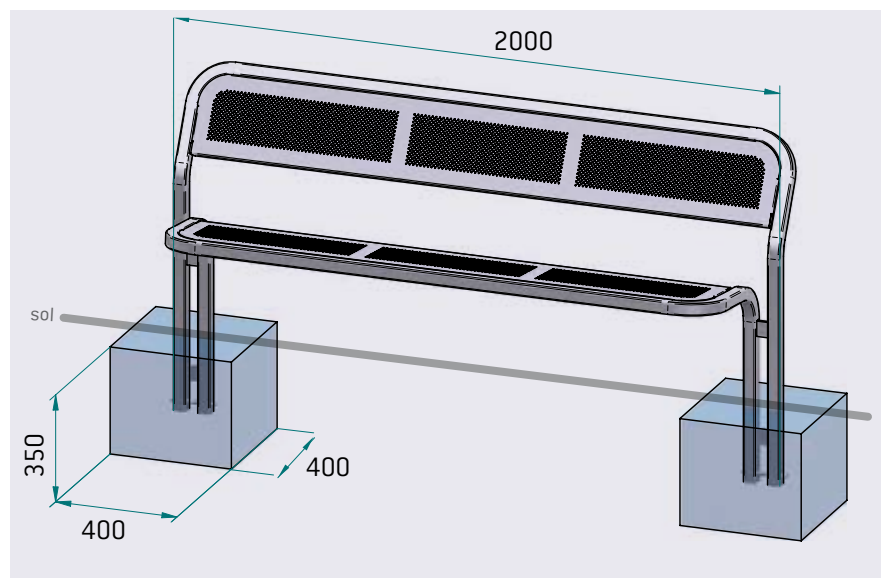

PLAN DE SCELLEMENT