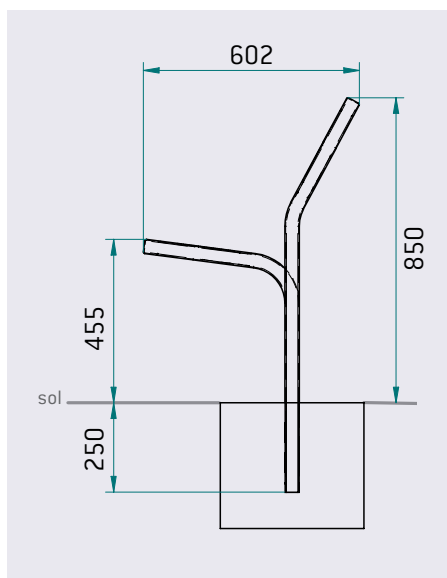

BANC

→ Réf. 209020

CARACTÉRISTIQUES TECHNIQUES

- > Longueur : 2000 mm
- > Assise : 1840 mm
- > Hauteur hors sol : 850 mm
- > Hauteur hors tout : 1100 mm
- > Tubes acier 40 x 40 mm, cintrés, ép. 2 mm
- > Assise et dos en tôle perforée, ép. 2 mm
- > Poids : 42 kg

PRODUIT ASSOCIÉ

> Réf. 203402 : kit d'amovibilité

RECOMMANDATIONS DE POSE

> Pose par scellement direct ou sur kit d'amovibilité

OPTION

> Platinas

SCHEMA

PLAN DE SCELLEMENT

FINITION - PEINTURE

- > Peinture sur zinc, 13 coloris au choix :
- > Coloris différents cadre / tôles : nous consulter

Couleurs standard

Finitions spécifiques