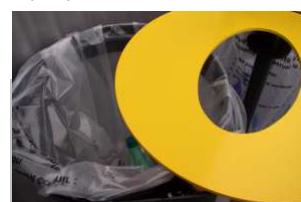

## NORME VIGIPRATE ET TRI DES DÉCHETS

A l'écoute des Collectivités Locales et des Entreprises, Quadria a créé une ligne de mobilier et d'aménagements urbains innovante et évolutive.

Les corbeilles **QUALYS** s'inscrivent pleinement dans cette démarche. Elles permettent de répondre conjointement aux exigences des normes Vigipirate et à la volonté de plus en plus souvent affichée de favoriser le tri des déchets y compris en milieu urbain ou dans les lieux publics comme les gares et aéroports, les centres commerciaux, les stades, salles de sports ou de spectacles...

## Robustesse et simplicité

En tube rond et tôle d'acier galvanisée, les corbeilles **QUALYS** sont robustes, solidement fixées au sol et d'un entretien aisé.

Les sacs sont retenus à la structure par des ceintures en élastomère. Leur mise en place est simple grâce à l'ouverture par simple pression de la corbeille. (Système breveté)