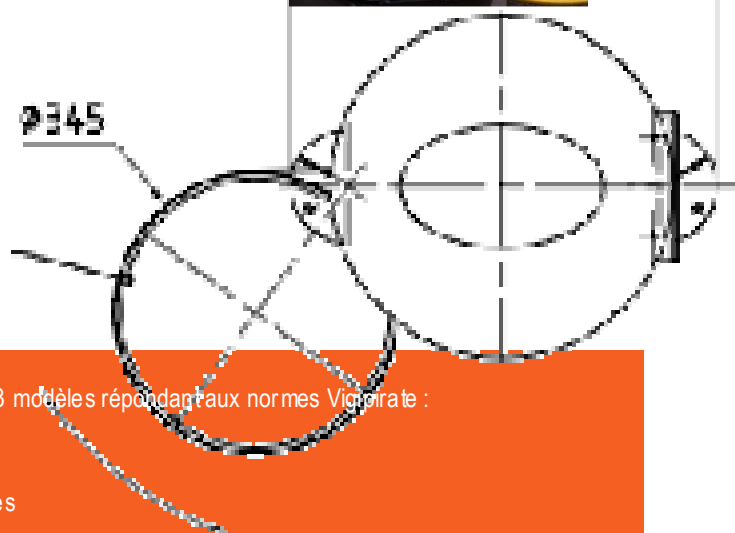

## NORME VIGIPRATE ET TRI DES DÉCHETS

A l'écoute des Collectivités Locales et des Entreprises, Quadria a créé une ligne de mobilier et d'aménagements urbains innovante et évolutive.

Les corbeilles **QUALYS** s'inscrivent pleinement dans cette démarche. Elles permettent de répondre conjointement aux exigences des normes Vigipirate et à la volonté de plus en plus souvent affichée de favoriser le tri des déchets y compris en milieu urbain ou dans les lieux publics comme les gares et aéroports, les centres commerciaux, les stades, salles de sports ou de spectacles...

## Robustesse et simplicité

En tube rond et tôle d'acier galvanisée, les corbeilles **QUALYS** sont robustes, solidement fixées au sol et d'un entretien aisé.

Les sacs sont retenus à la structure par des ceintures en élastomère. Leur mise en place est simple grâce à l'ouverture par simple pression de la corbeille. (Système breveté)