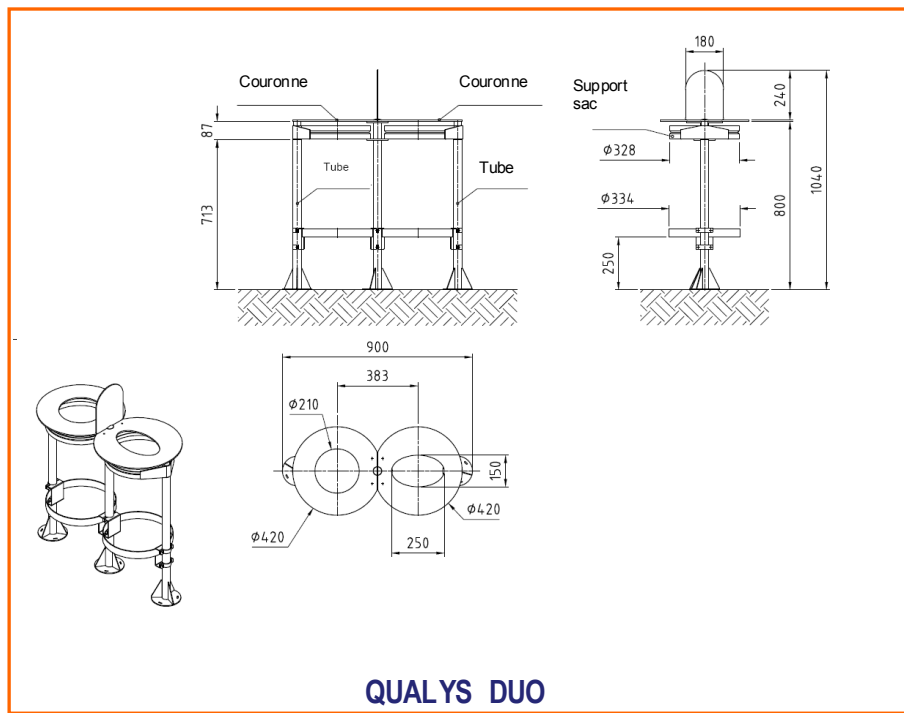

Favoriser le tri des déchets

Les deux ouvertures des corbeilles sont bien différenciées par leurs couleurs : gris graphite pour les déchets non-recyclables, jaune pour les déchets recyclables.

Une plaque métallique permet la pose d'autocollants rappelant les consignes de tri.