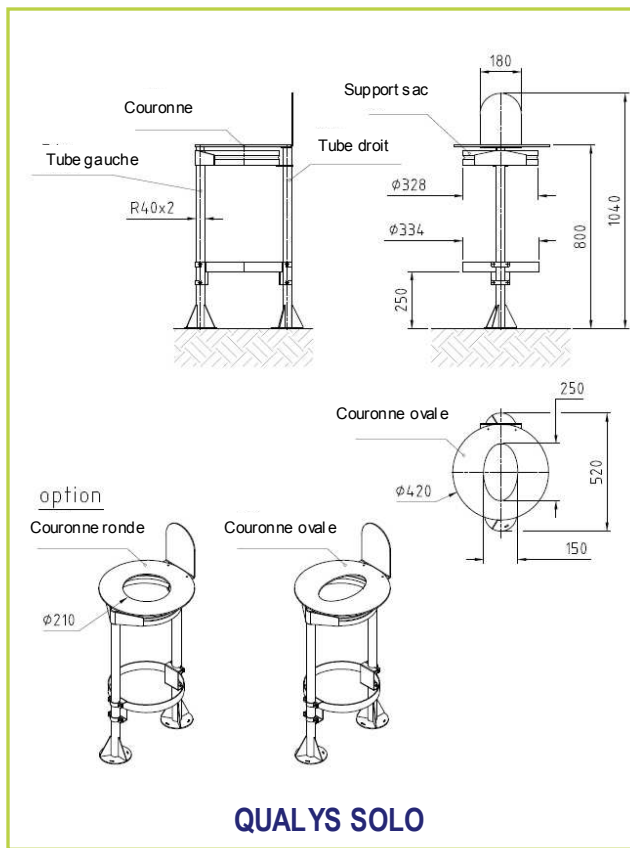

QUALYS SOLO