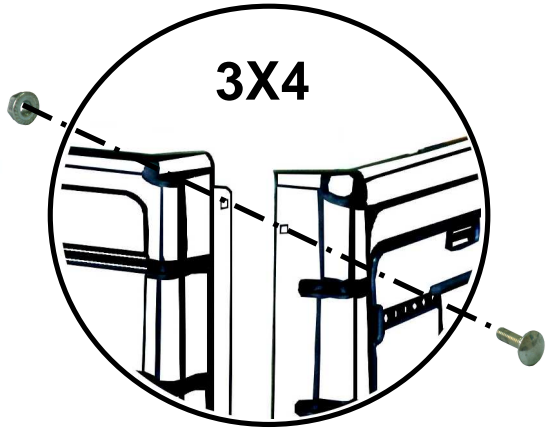

# NOTICE DE MONTAGE

*Picumnus 400 litres*