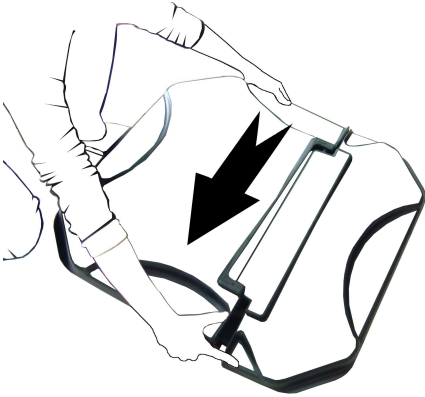

# NOTICE DE MONTAGE

*Picumnus 400 litres*